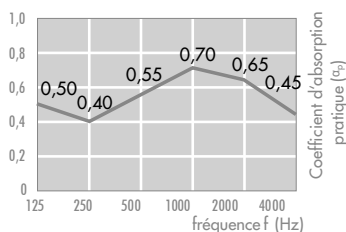

- Ossature apparente, dalles démontables.

Atténuation acoustique latérale

$D_{n,c,w} = 34$ dB selon EN 20140-9
(épaisseur 15mm, selon certificat)

Conductibilité thermique

$\lambda = 0,052 - 0,057$ W / (m.K)
selon DIN 52612

Absorption acoustique

EN ISO 354
 $\alpha_w = 0,60$ selon EN ISO 11654
NRC = 0,60 selon ASTM C 423

Réflexion à la lumière

Jusqu'à 90 % avec coloris blanc
similaire RAL 9010

Résistance à l'humidité

jusqu'à 95 % d'humidité relative