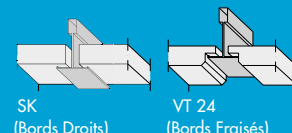

FORMATS

600 x 600 mm

EPAISSEUR / POIDS

15 mm (env. 4,5 kg / m²)

COULEUR

Blanc similaire RAL 9010

CHANTS

SK, VT 24