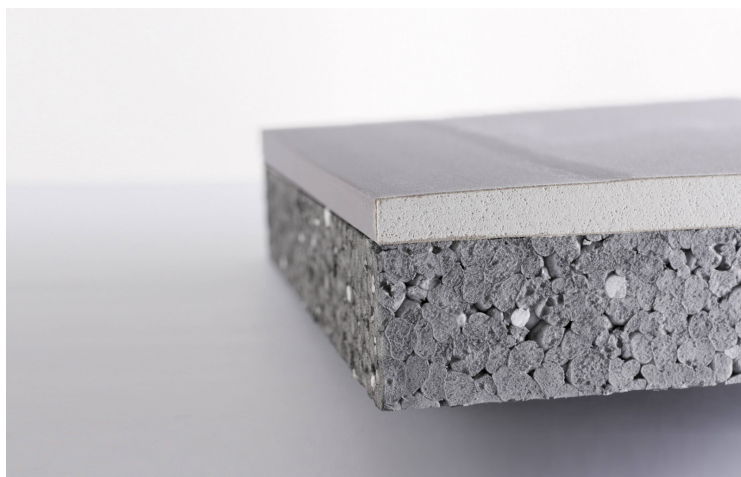

DOUBLAGE TH 30 ULTRA A SOUND

Composition :

Complexe de doublage à haute performances acoustiques et thermiques, constitué d'un panneau isolant en polystyrène graphité et élastifié, collé sur une plaque de plâtre à bords amincis de 13 mm SOUNDprotect.

Utilisation :

Complexe d'isolation pour l'intérieur des parois verticales.

► GAMME

CODE ARTICLE	Code EAN	PRODUIT	LONGUEUR (mm)	LARGEUR (mm)	ÉPAISSEUR (mm)	RESISTANCE THERMIQUE (m ² .K/W)	POIDS/M ² indicatif	UNITE PRIX	COND.
658833	5413503608522	13 + 40	2500	1200	53	1,35	12	m ²	22 / PALETTE
658840	5413503608591	13 + 40	2600	1200	53	1,35	12	m ²	22 / PALETTE
658847	5413503608669	13 + 40	2700	1200	53	1,35	12	m ²	22 / PALETTE
658858	5413503608775	13 + 40	2800	1200	53	1,35	12	m ²	22 / PALETTE
658865	5413503608843	13 + 40	3000	1200	53	1,35	12	m ²	22 / PALETTE
658834	5413503608539	13 + 60	2500	1200	73	2,05	12,3	m ²	16 / PALETTE
658841	5413503608607	13 + 60	2600	1200	73	2,05	12,3	m ²	16 / PALETTE
658848	5413503608676	13 + 60	2700	1200	73	2,05	12,3	m ²	16 / PALETTE
658859	5413503608782	13 + 60	2800	1200	73	2,05	12,3	m ²	16 / PALETTE
658866	5413503608850	13 + 60	3000	1200	73	2,05	12,3	m ²	16 / PALETTE
658835	5413503608546	13 + 80	2500	1200	93	2,75	12,5	m ²	12 / PALETTE
658842	5413503608614	13 + 80	2600	1200	93	2,75	12,5	m ²	12 / PALETTE
658849	5413503608683	13 + 80	2700	1200	93	2,75	12,5	m ²	12 / PALETTE
658860	5413503608799	13 + 80	2800	1200	93	2,75	12,5	m ²	12 / PALETTE
658867	5413503608867	13 + 80	3000	1200	93	2,75	12,5	m ²	12 / PALETTE