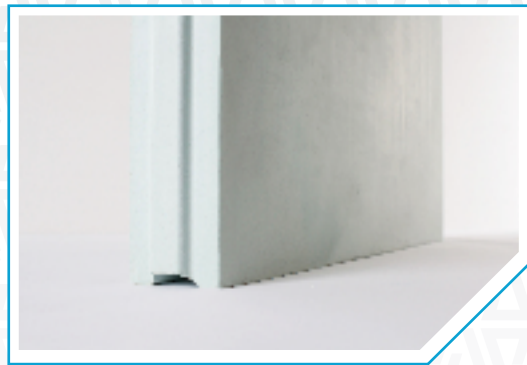

HYDROMUR LEGER CARREAU DE PLATRE HYDROFUGE

DOMAINES D'APPLICATION : CLOISONS / PLAFONDS / CONTRE-CLOISONS

Composition

- Carreau léger hydrofuge en plâtre à parements lisses sur les deux faces et pourvus de tenons et mortaises non arrondis pour la pose par emboitement.

Conception

- Conseillée pour les habitations, hôtellerie, locaux industriels, commerciaux...

Avantages

- Plus léger que l'HYDROMUR standard.
- Résistance à l'humidité.
- Facilité de mise en œuvre.

INFOS

UTILES

COULEUR CARTON
Vert

ÉPAISSEUR
70 mm

LONGUEUR
501 mm

LARGEUR
640 mm

POIDS / PIECE
18,5 kg (70 mm)

CONDITIONNEMENT
42 carreaux / palette (70 mm)

► Classe de réaction au feu du matériau

A1

FR
**TRIEZ
RÉEMPLOYEZ
RECYCLEZ**

ASSOCIATION

OU

DISTRIBUTEUR

OU

DÉCHÈTERIE

Adresses sur quefairedemesdechets.fr

ÉMISSIONS DANS L'AIR INTÉRIEUR*

A+

A+ A B C