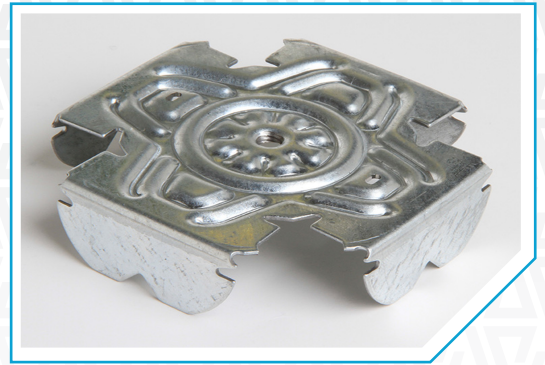

CONNECTEUR Easy métal RF

DOMAINES D'APPLICATION : PLAFONDS

Conception

- Le connecteur Easy métal RF est spécialement conçu pour nos systèmes de plafond lorsqu'il est nécessaire d'obtenir une résistance feu.

Avantages

- Connexion jusqu'à 3 fourrures sur le même plan horizontalement.
- Facilite la fixation des plaques de plâtre.
- Permet de protéger les bords de plaque et évite la protection des fourrures et des chants de plaque par languette.

INFOS

UTILES 

TYPE D'ACIER
DX51D

REVETEMENT
Z 275

CONDITIONNEMENT
Boîte de 20 unités

FR
**TRIEZ
RÉEMPLOYEZ
RECYCLEZ**

ASSOCIATION

OU